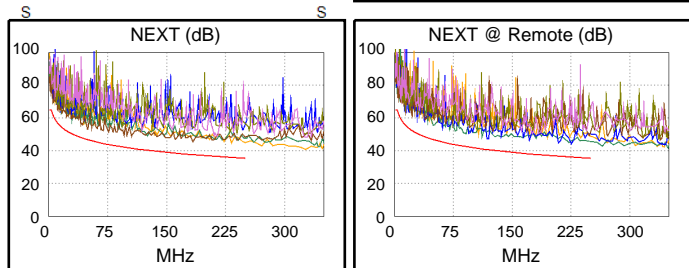

### Test Summary: PASS

Remote: Versiv

S/N: 21200257

Software Version: V6.13 Build 2

Calibration Date: 02/01/2025

Adapter: DSX-5000R (DSX-PLA004)

S/N: 21331546

Length (m), Limit 90.0	[Pair 7,8]	91.2
Prop. Delay (ns), Limit 498	[Pair 4,5]	473
Delay Skew (ns), Limit 44	[Pair 4,5]	32
Resistance (ohms), Limit 21.00	[Pair 4,5]	14.55
Resist. Unbal. (ohms), Limit 0.350	[Pair 1,2]	0.004
Resist. P2P Unbal. (ohms), Limit 0.510	[Pair 1,2-4,5]	0.065
Insertion Loss Margin (dB)	[Pair 4,5]	3.8
Frequency (MHz)	[Pair 4,5]	250.0
Limit (dB)	[Pair 4,5]	31.1

Worst Case Margin Worst Case Value

PASS	MAIN	SR	MAIN	SR
Worst Pair	3,6-4,5	1,2-7,8	1,2-3,6	1,2-7,8
<b>NEXT (dB)</b>	6.3	6.6	8.8	7.1
Freq. (MHz)	49.5	118.0	233.0	210.0
Limit (dB)	46.8	40.7	35.8	36.6
Worst Pair	4,5	1,2	3,6	1,2
<b>PS NEXT (dB)</b>	7.7	6.8	9.2	7.0
Freq. (MHz)	49.3	101.0	232.5	210.0
Limit (dB)	44.3	39.2	33.2	34.0

PASS	MAIN	SR	MAIN	SR
Worst Pair	4,5-3,6	3,6-4,5	4,5-3,6	3,6-4,5
<b>ACR-F (dB)</b>	4.5	4.3	4.5	4.3
Freq. (MHz)	230.0	230.0	230.0	230.0
Limit (dB)	17.0	17.0	17.0	17.0
Worst Pair	3,6	4,5	3,6	4,5
<b>PS ACR-F (dB)</b>	6.9	6.8	6.9	6.8
Freq. (MHz)	230.0	230.0	230.0	230.0
Limit (dB)	14.0	14.0	14.0	14.0