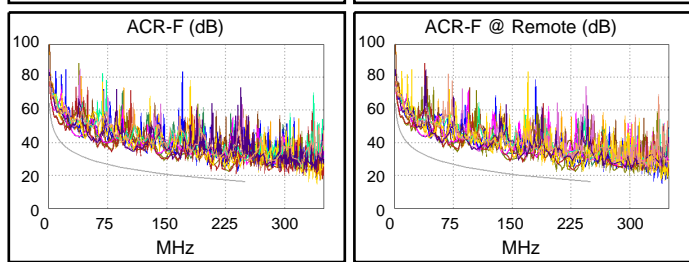

### Test Summary: PASS

Remote: Versiv

S/N: 21200257

Software Version: V6.13 Build 2

Calibration Date: 02/01/2025

Adapter: DSX-5000R (DSX-PLA004)

S/N: 21331546

Length (m), Limit 90.0	[Pair 7,8]	91.2
Prop. Delay (ns), Limit 498	[Pair 4,5]	473
Delay Skew (ns), Limit 44	[Pair 4,5]	32
Resistance (ohms), Limit 21.00	[Pair 4,5]	14.55
Resist. Unbal. (ohms), Limit 0.350	[Pair 1,2]	0.004
Resist. P2P Unbal. (ohms), Limit 0.510	[Pair 1,2-4,5]	0.065
Insertion Loss Margin (dB)	[Pair 4,5]	3.8
Frequency (MHz)	[Pair 4,5]	250.0
Limit (dB)	[Pair 4,5]	31.1

Worst Case Margin Worst Case Value

PASS	MAIN	SR	MAIN	SR
Worst Pair	3,6-4,5	1,2-7,8	1,2-3,6	1,2-7,8
<b>NEXT (dB)</b>	6.3	6.6	8.8	7.1
Freq. (MHz)	49.5	118.0	233.0	210.0
Limit (dB)	46.8	40.7	35.8	36.6
Worst Pair	4,5	1,2	3,6	1,2
<b>PS NEXT (dB)</b>	7.7	6.8	9.2	7.0
Freq. (MHz)	49.3	101.0	232.5	210.0
Limit (dB)	44.3	39.2	33.2	34.0

PASS	MAIN	SR	MAIN	SR
Worst Pair	4,5-3,6	3,6-4,5	4,5-3,6	3,6-4,5
<b>ACR-F (dB)</b>	4.5	4.3	4.5	4.3
Freq. (MHz)	230.0	230.0	230.0	230.0
Limit (dB)	17.0	17.0	17.0	17.0
Worst Pair	3,6	4,5	3,6	4,5
<b>PS ACR-F (dB)</b>	6.9	6.8	6.9	6.8
Freq. (MHz)	230.0	230.0	230.0	230.0
Limit (dB)	14.0	14.0	14.0	14.0