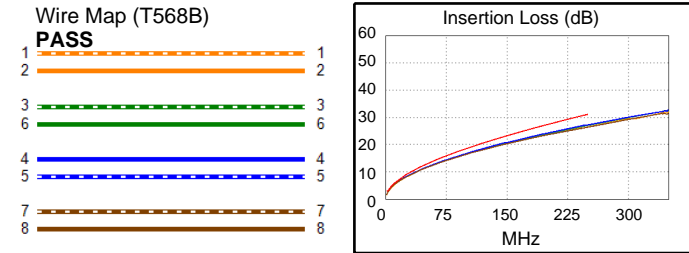

### Test Summary: PASS

Remote: Versiv

S/N: 21200257

Software Version: V6.13 Build 2

Calibration Date: 02/01/2025

Adapter: DSX-5000R (DSX-PLA004)

S/N: 21331546

Length (m), Limit 90.0	[Pair 7,8]	91.2
Prop. Delay (ns), Limit 498	[Pair 4,5]	473
Delay Skew (ns), Limit 44	[Pair 4,5]	32
Resistance (ohms), Limit 21.00	[Pair 4,5]	14.55
Resist. Unbal. (ohms), Limit 0.350	[Pair 1,2]	0.004
Resist. P2P Unbal. (ohms), Limit 0.510	[Pair 1,2-4,5]	0.065
Insertion Loss Margin (dB)	[Pair 4,5]	3.8
Frequency (MHz)	[Pair 4,5]	250.0
Limit (dB)	[Pair 4,5]	31.1

Worst Case Margin Worst Case Value

PASS	MAIN	SR	MAIN	SR
Worst Pair	3,6-4,5	1,2-7,8	1,2-3,6	1,2-7,8
<b>NEXT (dB)</b>	6.3	6.6	8.8	7.1
Freq. (MHz)	49.5	118.0	233.0	210.0
Limit (dB)	46.8	40.7	35.8	36.6
Worst Pair	4,5	1,2	3,6	1,2
<b>PS NEXT (dB)</b>	7.7	6.8	9.2	7.0
Freq. (MHz)	49.3	101.0	232.5	210.0
Limit (dB)	44.3	39.2	33.2	34.0