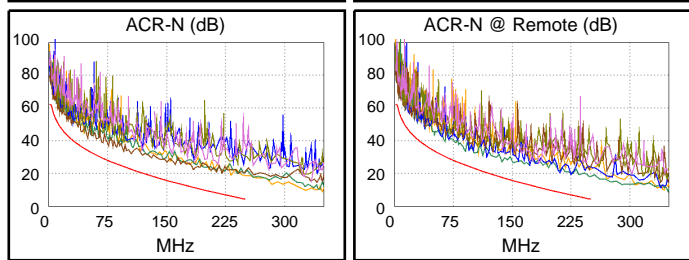

Worst Case Margin Worst Case Value

PASS	MAIN	SR	MAIN	SR
Worst Pair	3,6-4,5	1,2-7,8	1,2-3,6	1,2-7,8
<b>NEXT (dB)</b>	6.3	6.6	8.8	7.1
Freq. (MHz)	49.5	118.0	233.0	210.0
Limit (dB)	46.8	40.7	35.8	36.6
Worst Pair	4,5	1,2	3,6	1,2
<b>PS NEXT (dB)</b>	7.7	6.8	9.2	7.0
Freq. (MHz)	49.3	101.0	232.5	210.0
Limit (dB)	44.3	39.2	33.2	34.0

PASS	MAIN	SR	MAIN	SR
Worst Pair	4,5-3,6	3,6-4,5	4,5-3,6	3,6-4,5
<b>ACR-F (dB)</b>	4.5	4.3	4.5	4.3
Freq. (MHz)	230.0	230.0	230.0	230.0
Limit (dB)	17.0	17.0	17.0	17.0
Worst Pair	3,6	4,5	3,6	4,5
<b>PS ACR-F (dB)</b>	6.9	6.8	6.9	6.8
Freq. (MHz)	230.0	230.0	230.0	230.0
Limit (dB)	14.0	14.0	14.0	14.0

N/A	MAIN	SR	MAIN	SR
Worst Pair	3,6-4,5	1,2-4,5	1,2-3,6	1,2-4,5
<b>ACR-N (dB)</b>	7.4	8.5	13.8	13.5
Freq. (MHz)	49.5	90.5	250.0	249.5
Limit (dB)	34.1	25.0	4.2	4.3
Worst Pair	3,6	1,2	1,2	1,2
<b>PS ACR-N (dB)</b>	8.5	8.9	14.5	14.6
Freq. (MHz)	5.4	101.0	250.0	250.0
Limit (dB)	55.7	20.6	1.6	1.6